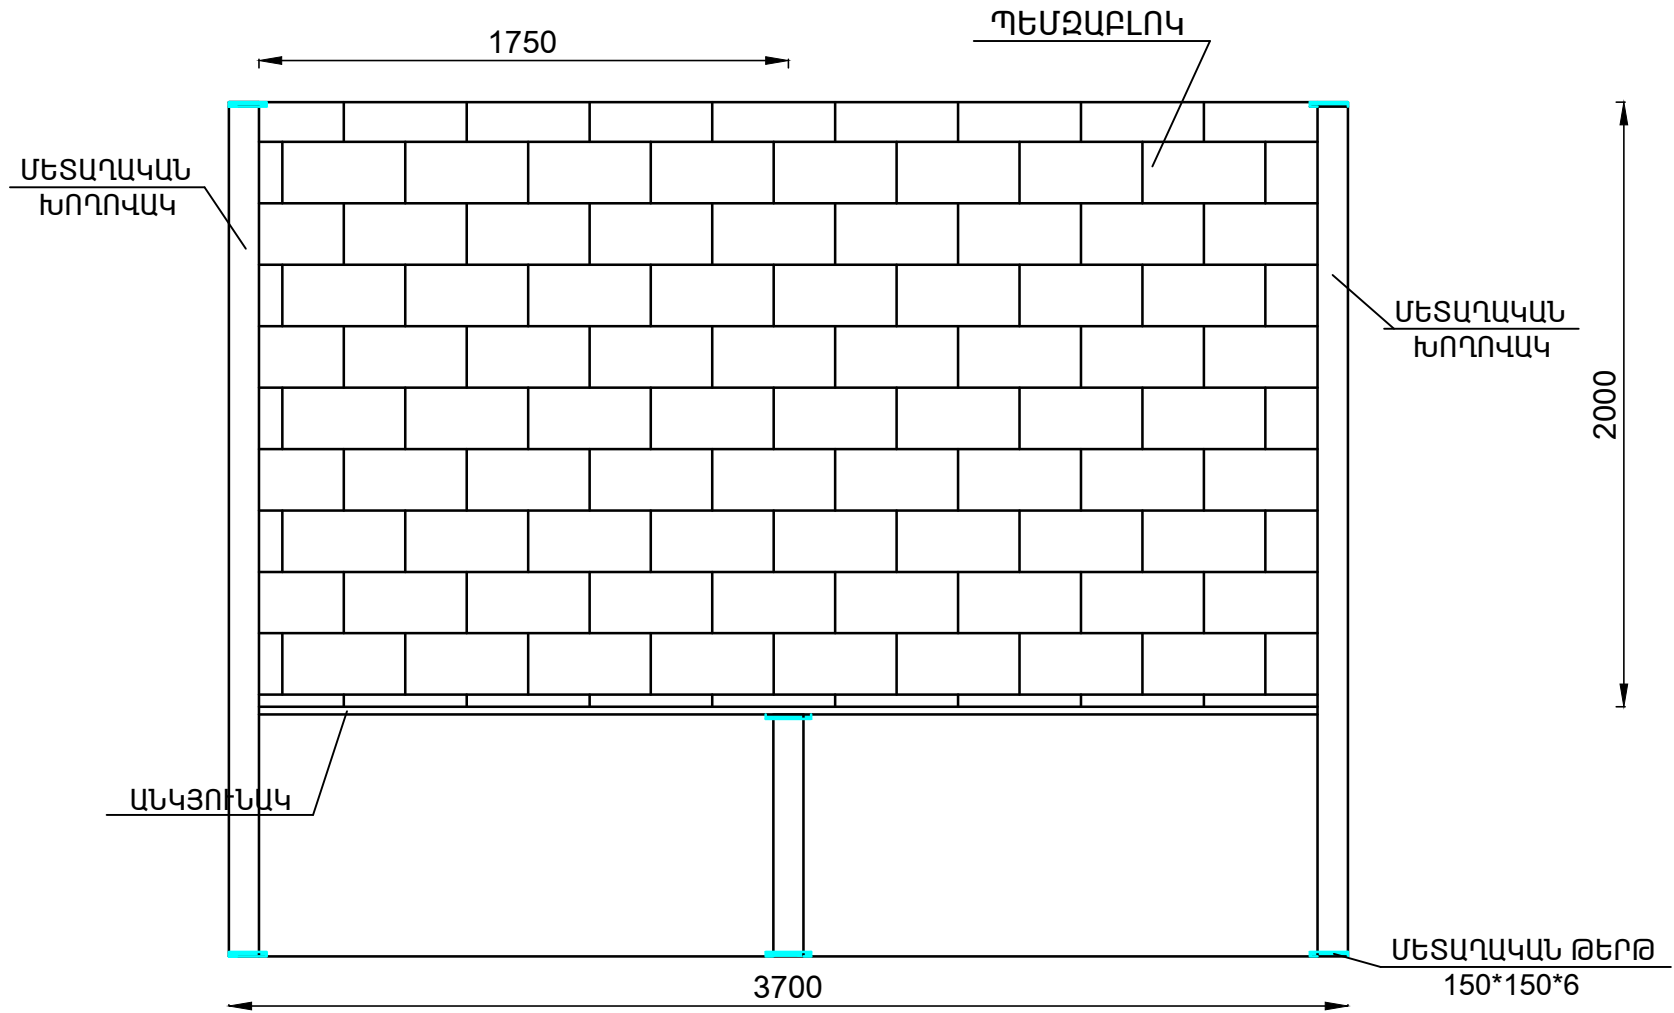

ԿՏՐՎԱԾՔ 2-2 Մ - 1:25

Ն Գ Ի	ՄԱԿՈՒՆՑ	ՀՀ Տավուշի մարզի Դիլիջան համայնքի Հովսեփյան փողոցի թիվ 80 բնակելի շենքի շքամուտքերի աստիճանավանդակների վերակառուցում			
ԳԾԵՑ	ԱՆՏՈՆՅԱՆ	ԱՍՏԻՃԱՆԱՎԱՆԴԱԿ	ՓՈՒԼ	ԹԵՐԹ	ԹԵՐԹ
ՍՏՈՒԳԵՑ	ՄԱԿՈՒՆՑ		ԱՆ	ՃՇ - 8	12
		ԿՏՐՎԱԾՔ 2-2	«ԳՈՒԴ - ՆԵԹ» ՍՊԸ		